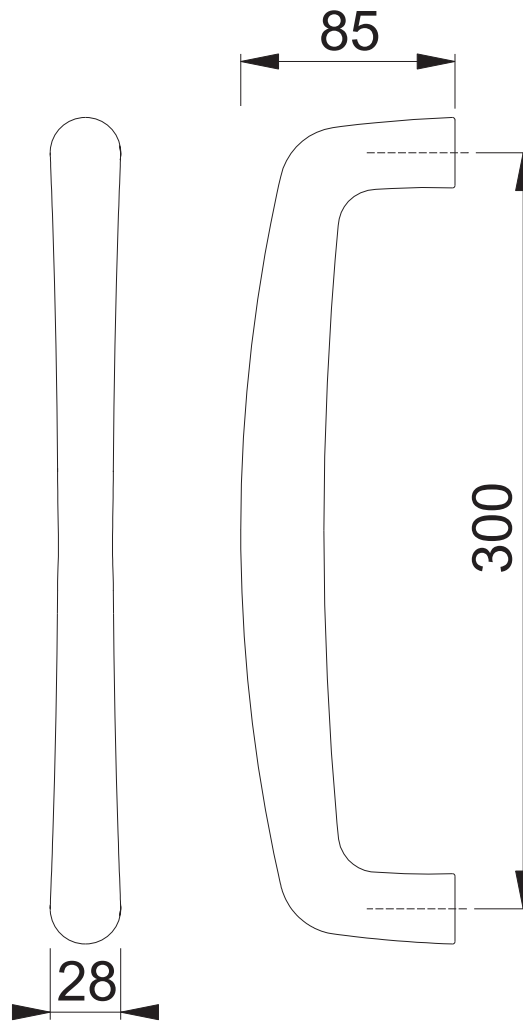

5710

Maßstab  
1:3

Name  
Schultheis

Datum  
01.06.06

Zchngs.Nr:  
c1382015e001

A4 00

HOPPE® 