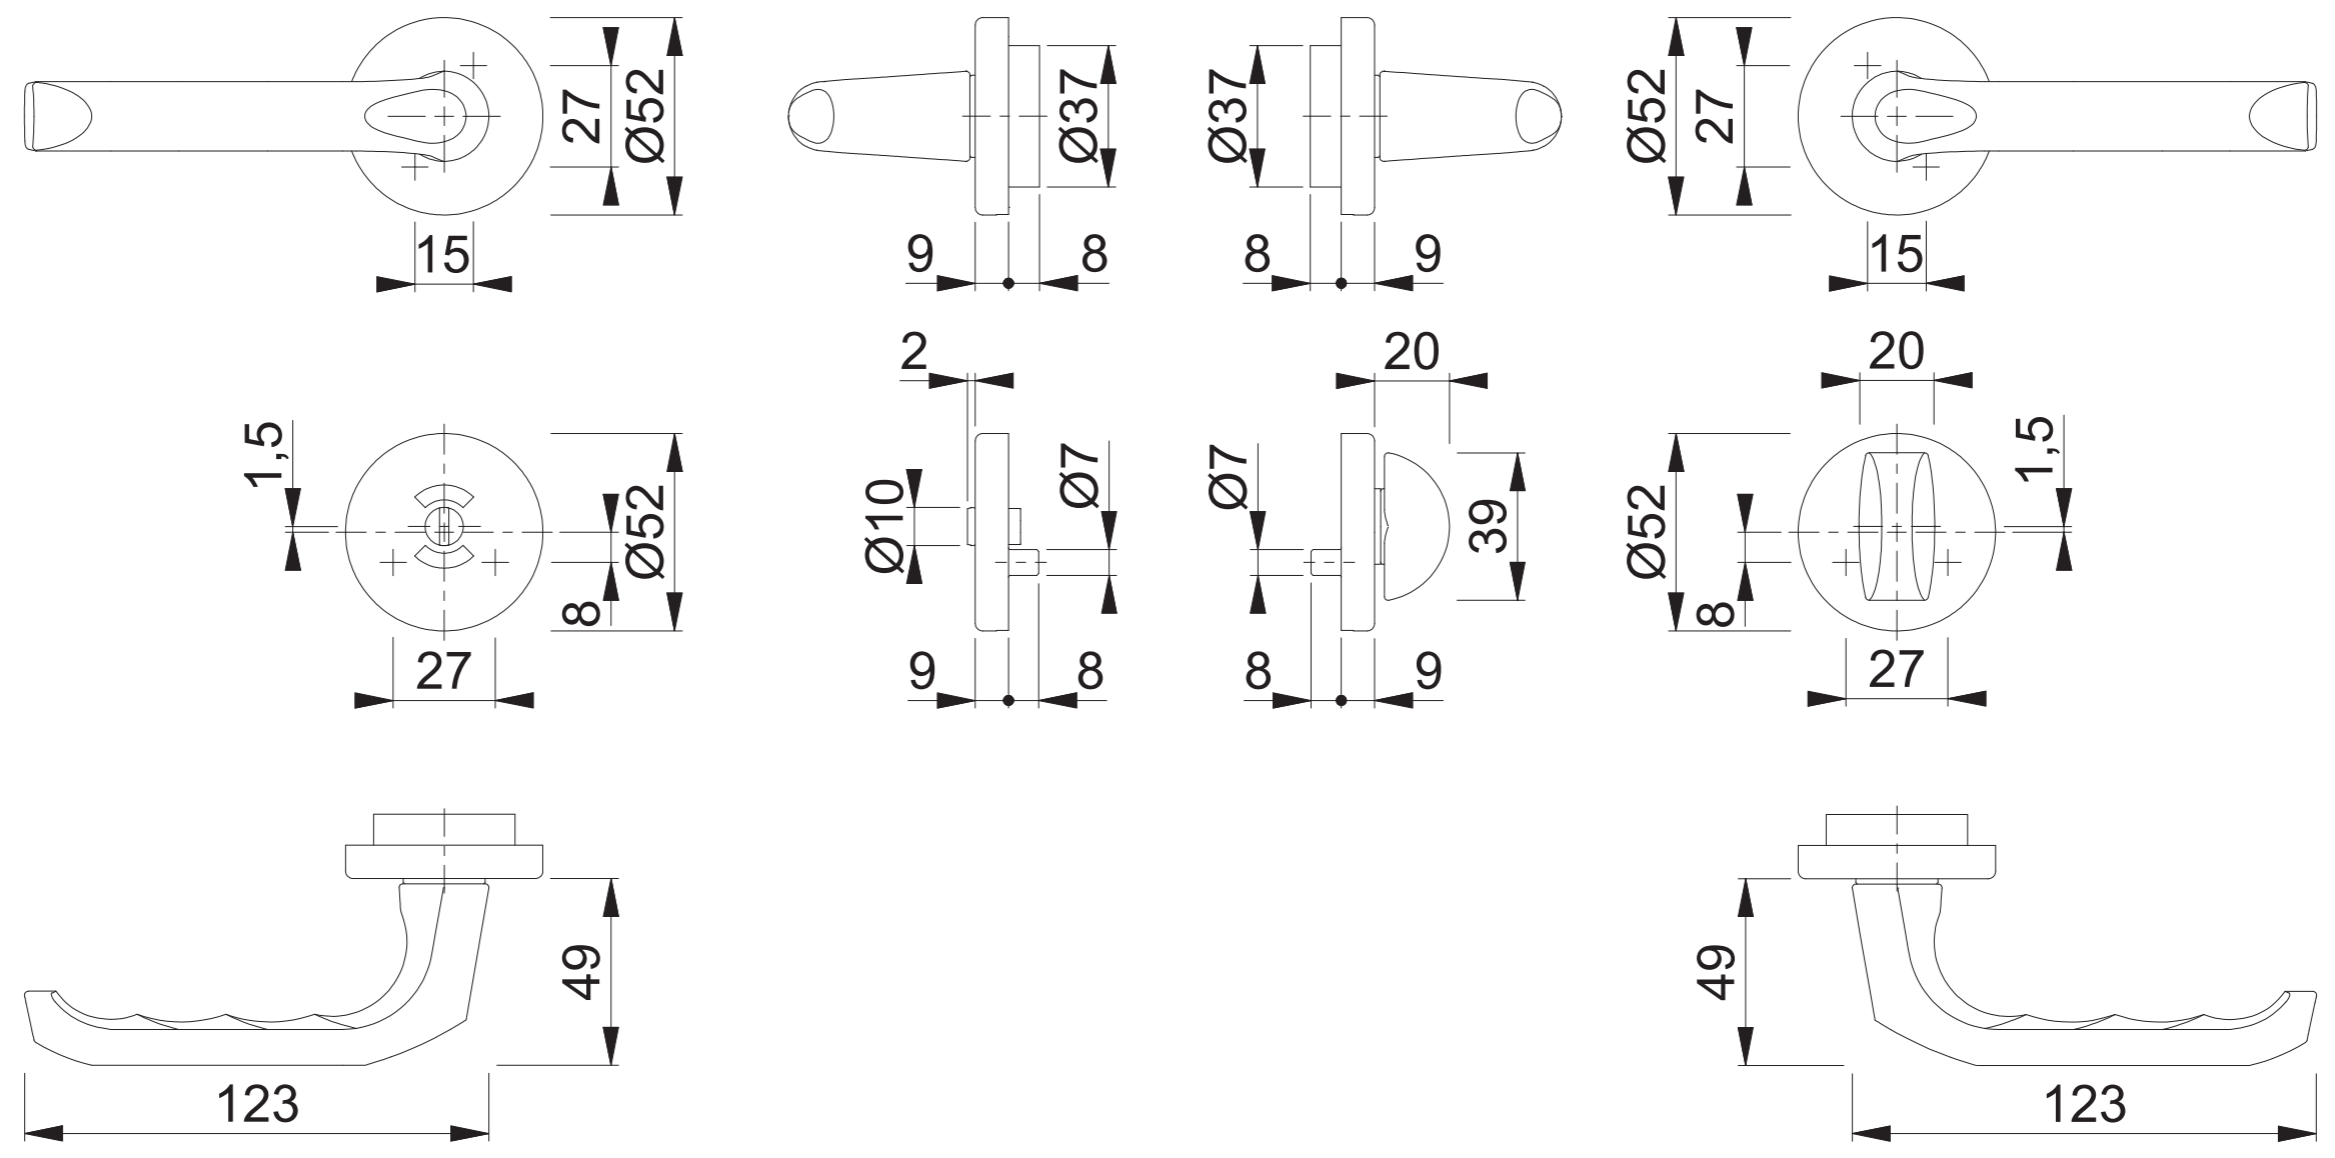

113RH/42FI/42FIS RWSS/OL (RWSS/OL92, +1,5 mm versetzt)

Maßstab	Name	Datum	Zeichnungsnummer	
1:2	Scholz	26.11.2015	c0023093z000	A3 00