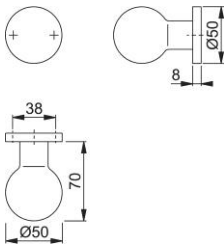

# Produktdatenblatt

**duraplus**<sup>®</sup>

50/11

HOPPE-Aluminium-Knopfrosette für Wohnungsabschluss-Türen:

- Lagerung: Knopf fest, mit Gewinde
- Verbindung: für HOPPE-FDW-Stifte
- Befestigung: sichtbar, Mehrzweckschrauben

Artikelnummer	8099582
EAN-Code	4012789588729
Herkunftsland	Deutschland
Warentarifnummer	83024110
Türdicke	
Vierkantmaß	M12
Stiftlänge vorstehend	
Schrauben	3,5x20 mm
Farbe	F1 Aluminium silberfarben
Sortiment	Kern-Sortiment
Packeinheit	2
Karton	12