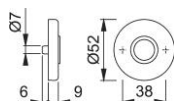

Produktdatenblatt

duraplus[®]

42KV

HOPPE-Aluminium-Griffrosetten-Paar für Innentüren:

- Lagerung: für Türgriffe lose, Rückholfedern rechts/links verwendbar, wartungsfreie Gleitlager
- Unterkonstruktion: Kunststoff, Stütznocken
- Befestigung: verdeckt, durchgehend, wechselseitig, Mehrzweckschrauben

Artikelnummer	11540126
EAN-Code	4012789005059
Herkunftsland	Deutschland
Warentarifnummer	83024110
Türdicke	37-42 mm
Führung	Ø18 mm, mit Rückholfeder
Schrauben	Schraube selbstschneidend in Kunststoff
Farbe	F1 Aluminium silberfarben
Sortiment	DIY-Sortiment
Packeinheit	1
Karton	10